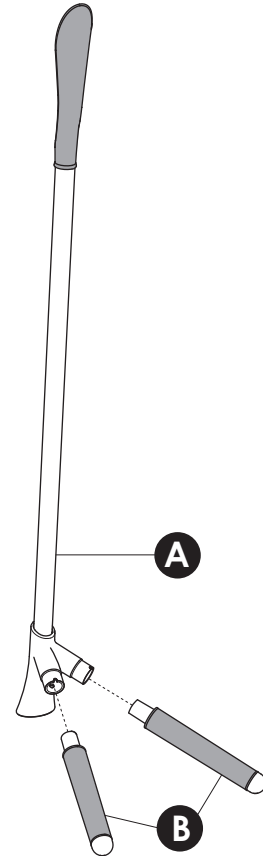

パーツ

パーツ	名称	個数
A	メタルチューブ/靴べら	1
B	シューズリムーバー	2

製品情報

横幅 : 15 cm
 長さ : 17 cm
 高さ : 76 cm
 重さ : 330g

組み立て方法 & 使い方